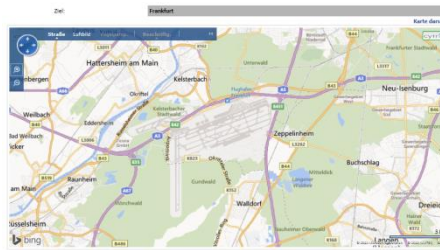

bing Maps

Währungsrechner

Umrechnungskurse für Währungen

Umrechnungskurse für 26 Februar 2014, Mittwoch

Währung:		Währung:	
EUR-Euro EUR		Tanzanian Shilling TZS	
East Caribbean Dollar XCD		Thai Baht THB	
Egyptian Pound EGP		Tonga Pa'anga TOP	
El Salvador, Colones SVC		Trinidad and Tobago Dollar TTD	
Ethiopian Birr ETB		Tunisian Dinar TND	
Falkland Islands (Malvinas) Pound FKP		Turkish Lira TRY	
Fiji Dollar FJD		Turkmenistan Manat TMT	
Gambian Dalasi GMD		U.S. Dollar USD	

EUR	USD	USD	EUR
1	1.37540	1	0.72706
2	2.75080	2	1.45412
5	6.87700	5	3.63531
10	13.75400	10	7.27061
100	137.54000	100	72.70612

10.00 EUR = 13.75400 USD

Betrag umzurechnen: **10.00**