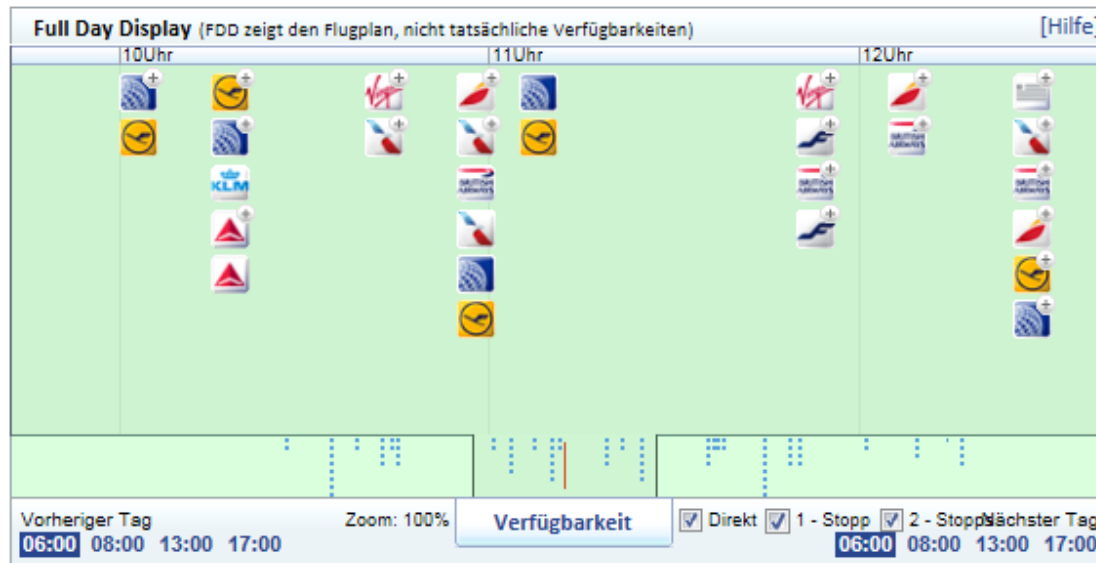

Schliessen

Full Day Display

Das Full Day Display ist ein benutzerfreundliches Kontrollelement, um ganz einfach die Flugangebote eines ganzen Tages zu überschauen, ohne Daten nachzuladen zu müssen.

cytric Dynaweb™ Technology

cytric Dynaweb™ Technology

Integrierte zeitsparende Lösung

- Zugriff auf mehr als 100 integrierte Low Cost Airlines
- Erspart den Zugriff auf externe Websites
- Ermöglicht den direkten Preisvergleich mit GDS-Angeboten